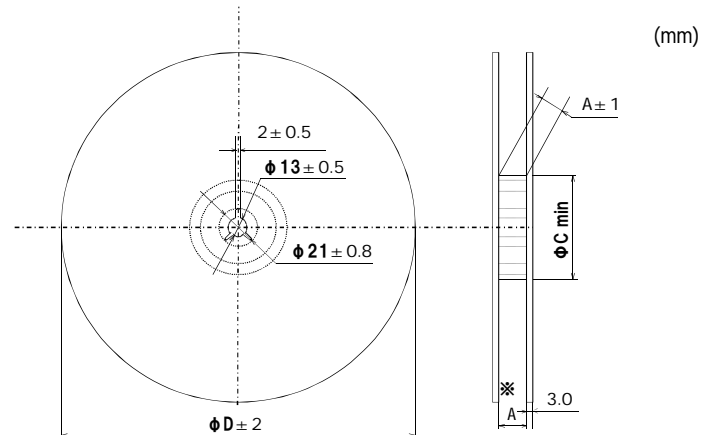

現行品

変更品

Appearance

Dimensions

Size code	A	C	D
B	14	50	380
C	14	50	380
D	18	50	380
D8	18	50	380
E	18	50	380
F	26	50	380
G	26	50	380

Dimension※does not exceed 1.5 times of A.

Size code	A	C	D
B	14	50	380
C	14	50	380
D	18	50	380
D8	18	50	380
E	18	50	380
F	26	50	380
G	26	50	380

PU and Outer carton q'ty

reel size 380mm

size code	case size	PU	O/C q'ty	Reel
A	3	2,000	20,000	10
B	4	2,000	20,000	10
C	5	1,000	10,000	10
D	6.3	1,000	10,000	10
E	8x6	1,000	10,000	10
D8	6.3x8	900	9,000	10
F	8x10	500	3,000	6
G	10x10	500	3,000	6
G13	10x13	250	1,250	5
G17	10x16	250	1,250	5
H13	13x13	200	1,000	5
H16	13x16	150	750	5
J16	16x16	150	750	5
K16	18x16	125	500	4
J21	16x21	75	300	4
K21	18x21	75	300	4