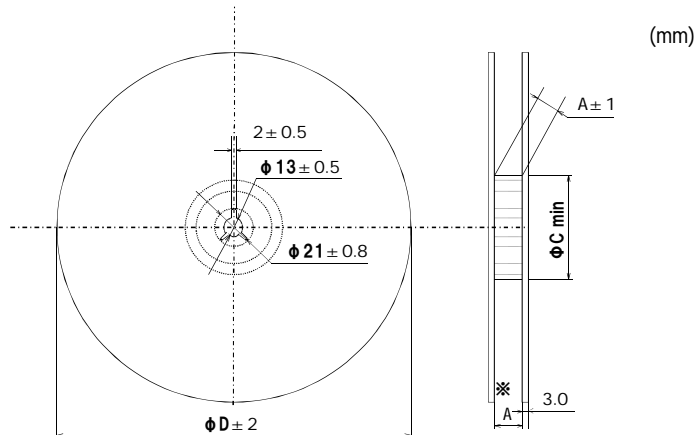

現行品

変更品

Appearance

Dimensions

Size code	A	C	D
B	14	50	380
C	14	50	380
D	18	50	380
D8	18	50	380
E	18	50	380
F	26	50	380
G	26	50	380

Dimension※does not exceed 1.5 times of A.

Size code	A	C	D
B	14	50	380
C	14	50	380
D	18	50	380
D8	18	50	380
E	18	50	380
F	26	50	380
G	26	50	380

PU and Outer carton q'ty

reel size 380mm

size code	case size	PU	O/C q'ty	Reel
A	3	2,000	20,000	10
B	4	2,000	20,000	10
C	5	1,000	10,000	10
D	6.3	1,000	10,000	10
E	8x6	1,000	10,000	10
D8	6.3x8	900	9,000	10
F	8x10	500	3,000	6
G	10x10	500	3,000	6
G13	10x13	250	1,250	5
G17	10x16	250	1,250	5
H13	13x13	200	1,000	5
H16	13x16	150	750	5
J16	16x16	150	750	5
K16	18x16	125	500	4
J21	16x21	75	300	4
K21	18x21	75	300	4